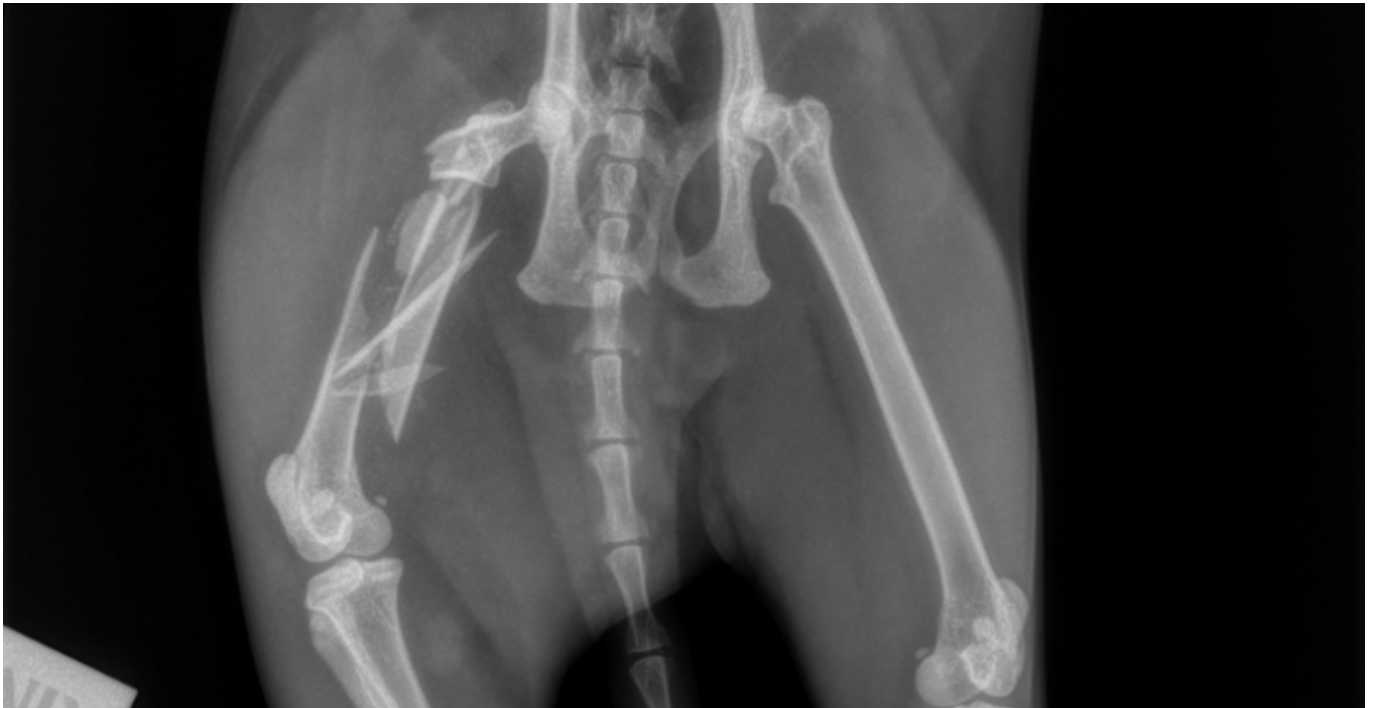

Mishandeling van onze kat

Wij wonen sedert 1 jaar op een nieuw adres ..onze kat werd mishandeld waarbij haar dijbeen volledig is gebroken .

Faites un don sur la campagne de collecte de fonds

<https://steunactie.be/fr/-8117>