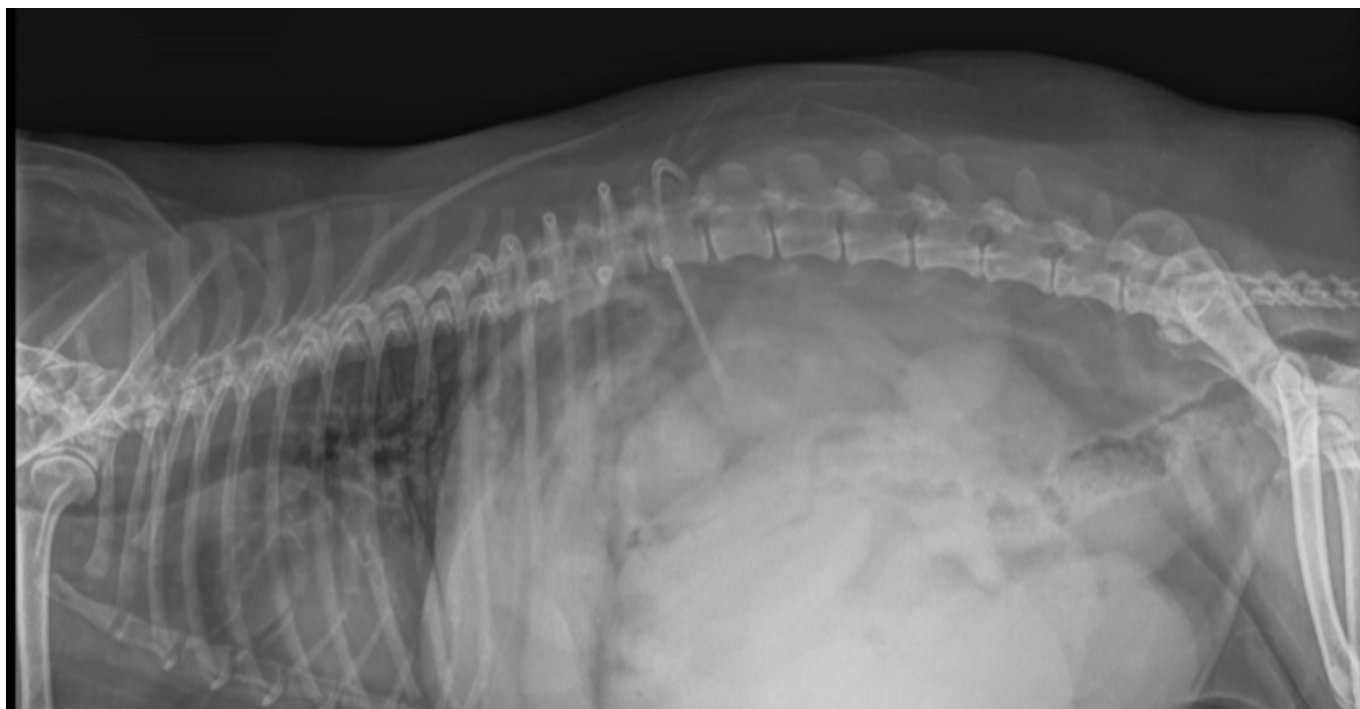

Help Chappie met een reddingsoperatie

Chappie(hondje) heeft een ernstig opgezwollen baarmoeder, dat kan elke moment scheuren en Chappie zal dan doodbloeden.

Faites un don sur la campagne de collecte de fonds