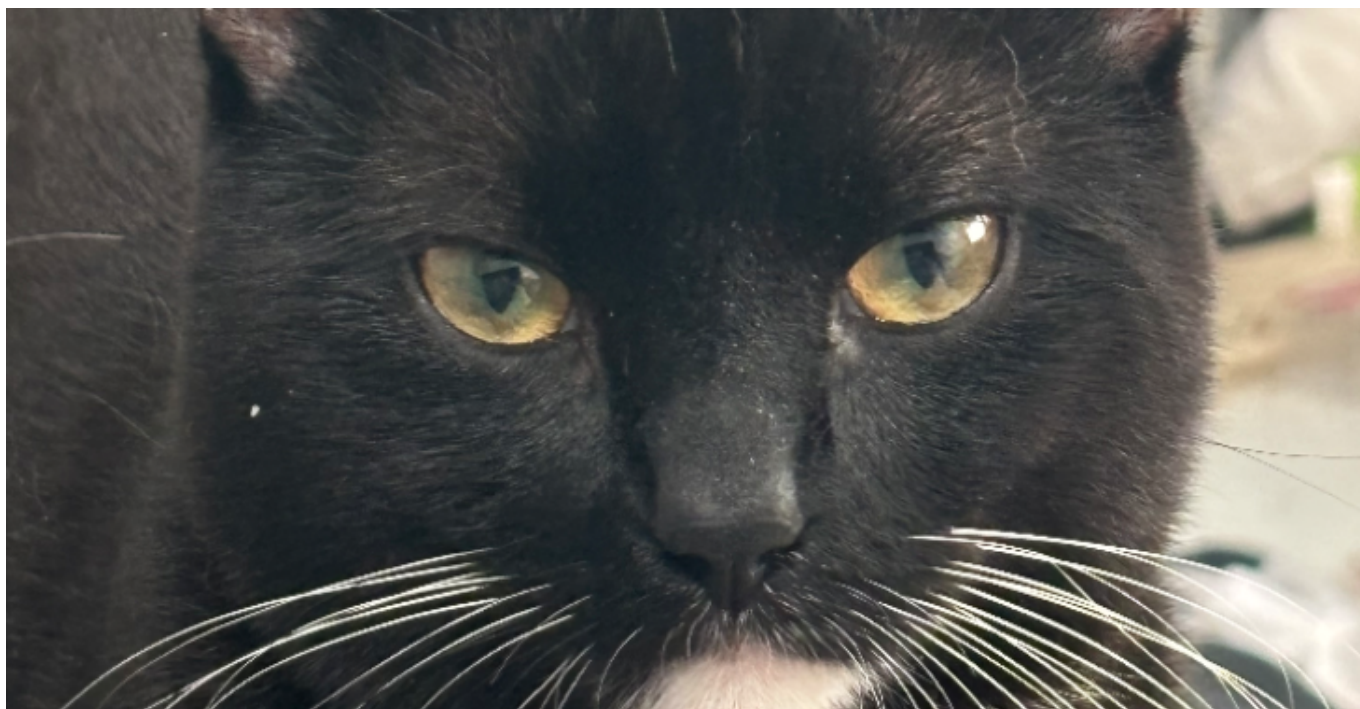

Shadow

Mijn kat shadow heeft epilepsie en een harteloos waarvoor hij door de scan moet en een echo krijgt om te kijken of hij een tu

Faites un don sur la campagne de collecte de fonds

<https://steunactie.be/fr/-38453>