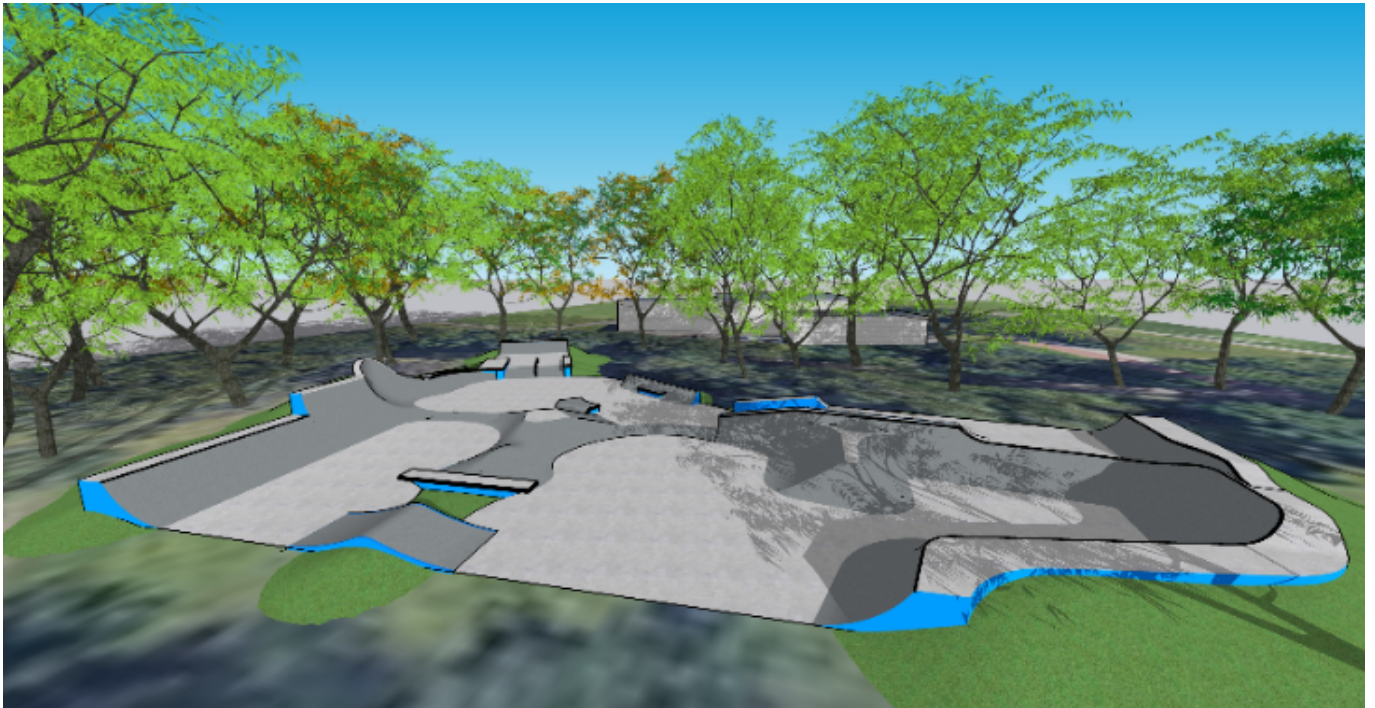

Nieuw Skatepark Papendrecht

Help ons een nieuw skatepark in Papendrecht te realiseren!

Faites un don sur la campagne de collecte de fonds

<https://steunactie.be/fr/-25143>

Scannez et faites un don

Campagne organisée par