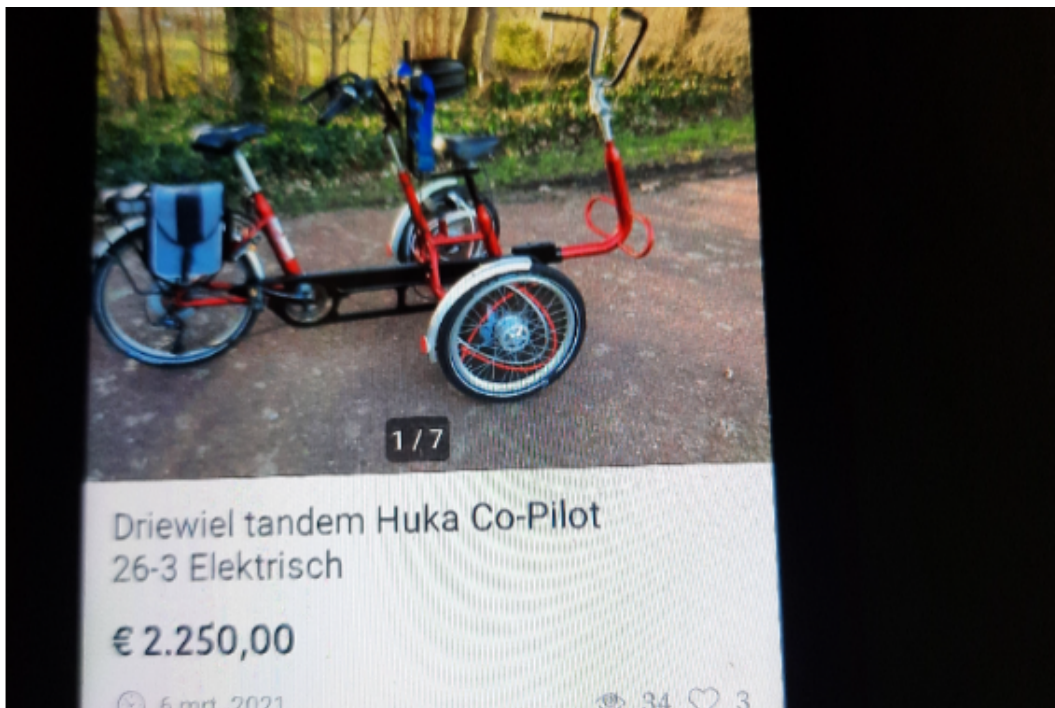

hallo met frenk ik hebt autisme pdd nos ik kan niet op gewoon
fiets ik hebt evenwicht probleem

wil ik graag voor tweedehands copilot 3 26 inch fiets waar je met ze twee op kan het is voor mij
veiliger groetjes Frenk