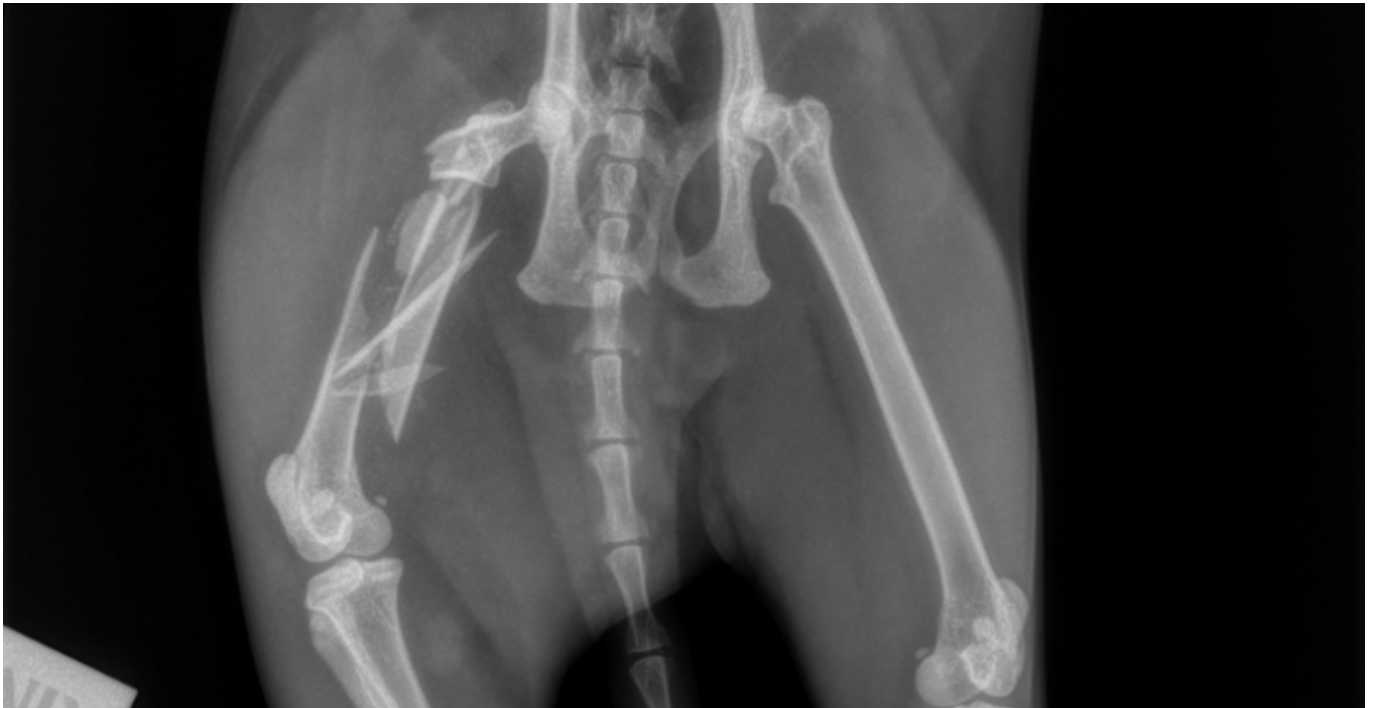

Mishandeling van onze kat

Wij wonen sedert 1 jaar op een nieuw adres ..onze kat werd mishandeld waarbij haar dijbeen volledig is gebroken .

Donate on the fundraising campaign

<https://steunactie.be/en/-8117>