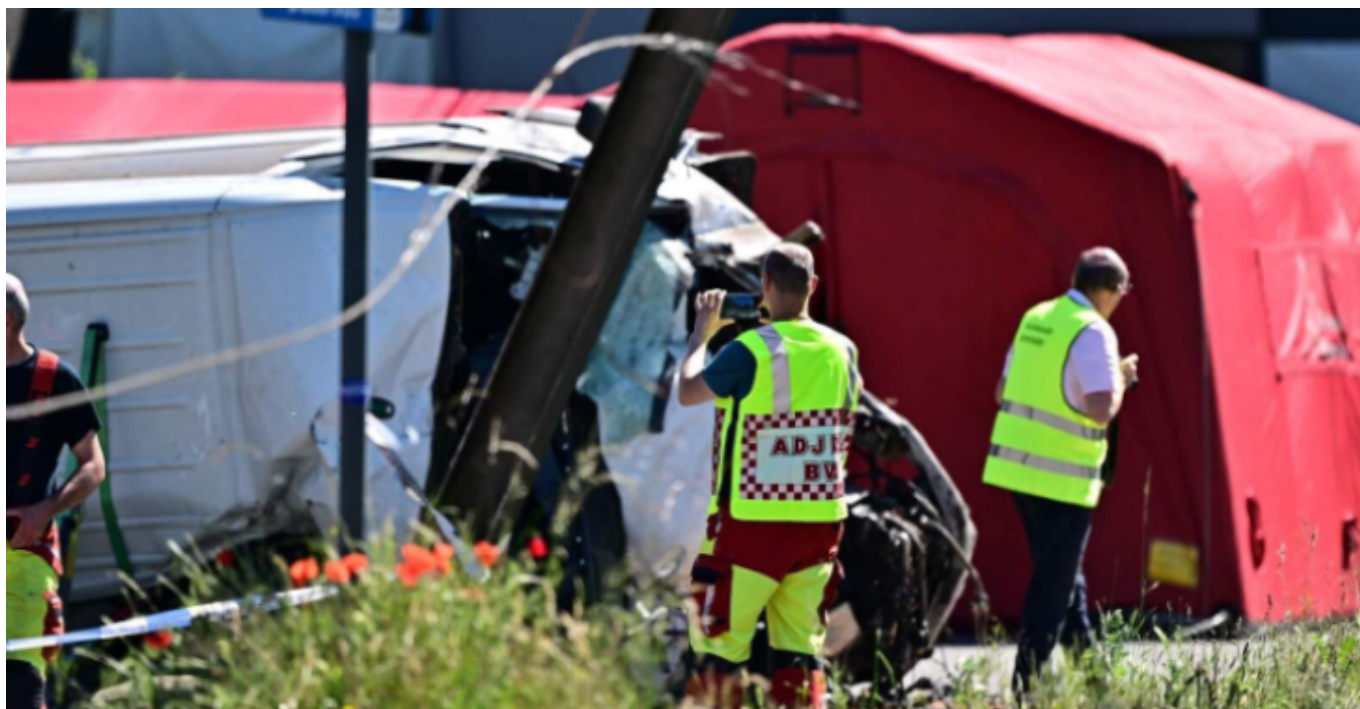

Steun de getroffen families van het treinongeval in Buggenhout

Na het tragische treinongeval in Buggenhout zijn meerdere families en nabestaanden zwaar getroffen.

Donate on the fundraising campaign

<https://steunactie.be/en/-67978>