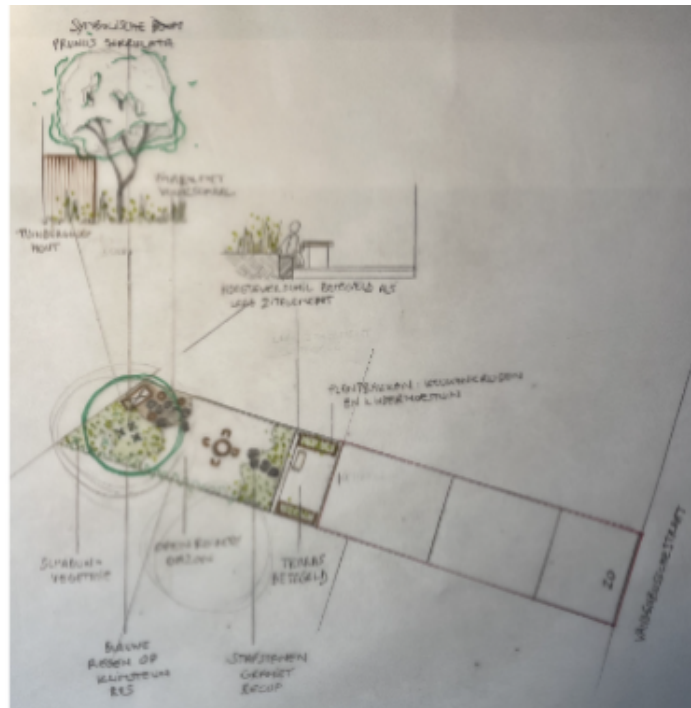

Tuin voor Cecilia, Louisa&Julia

We bundelen onze krachten en leggen de tuin in Schaarbeek opnieuw aan ter nagedachtenis van Benoit.

Donate on the fundraising campaign

<https://steunactie.be/en/-63919>

Scan and Donate