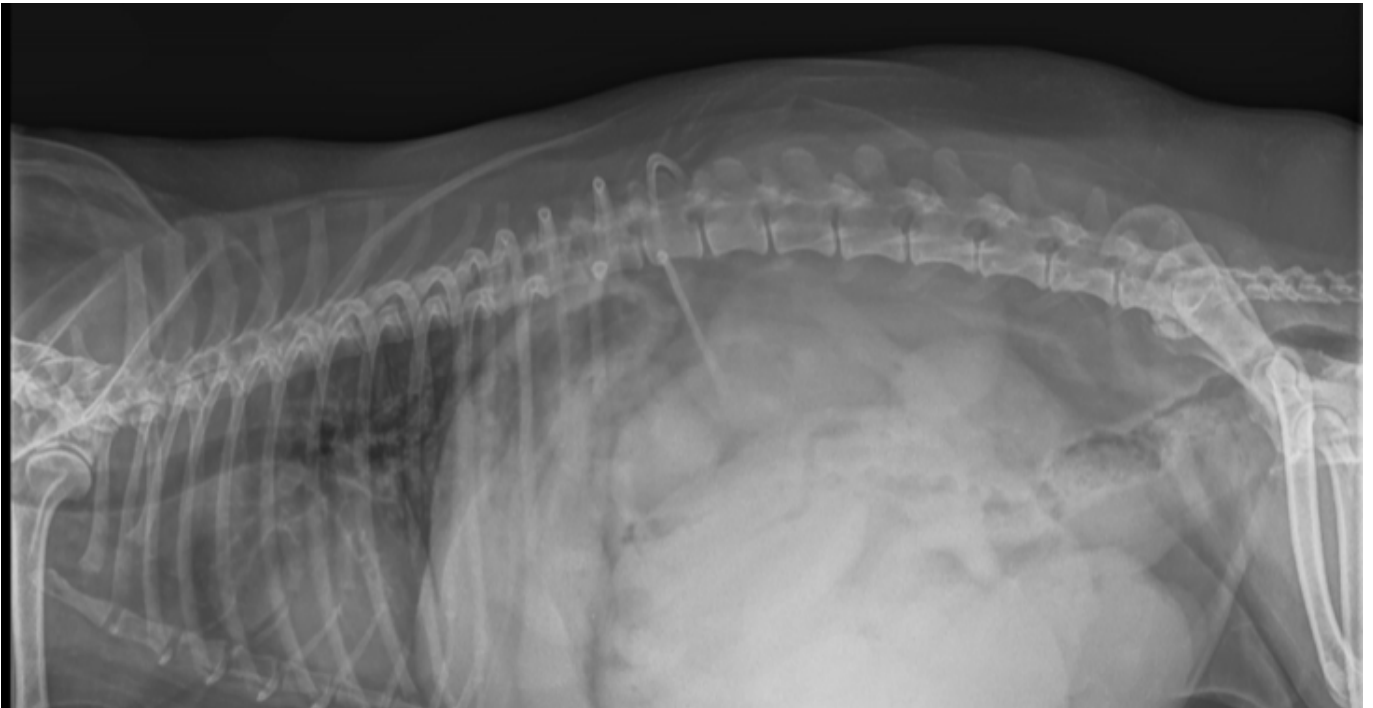

Help Chappie met een reddingsoperatie

Chappie(hondje) heeft een ernstig opgezwollen baarmoeder, dat kan elke moment scheuren en Chappie zal dan doodbloeden.

Donate on the fundraising campaign

<https://steunactie.be/en/-6173>