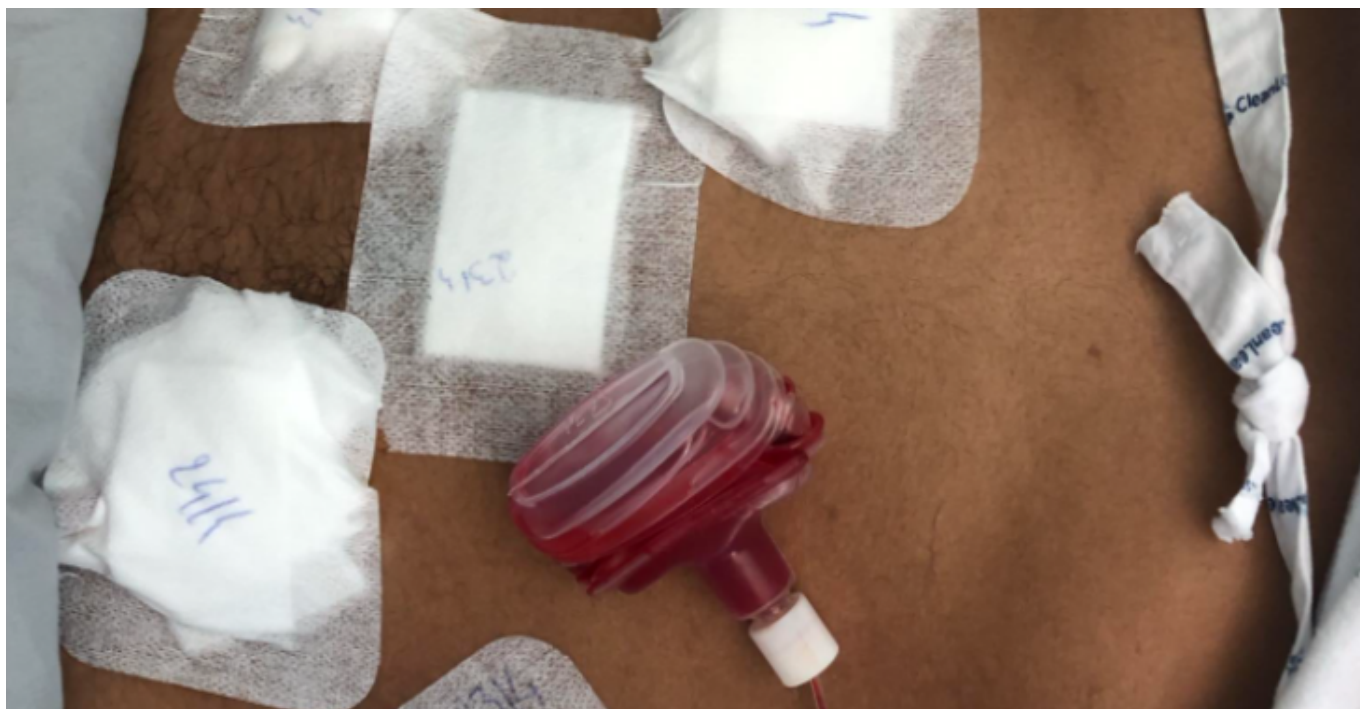

Hulp op Revalidatie na ernstig letsel steekpartij

Help ons met de revalidatie/ziekenhuis kosten voor de zwaargewonde slachtoffer van het steekpartij te geel.

Donate on the fundraising campaign

<https://steunactie.be/en/-37584>