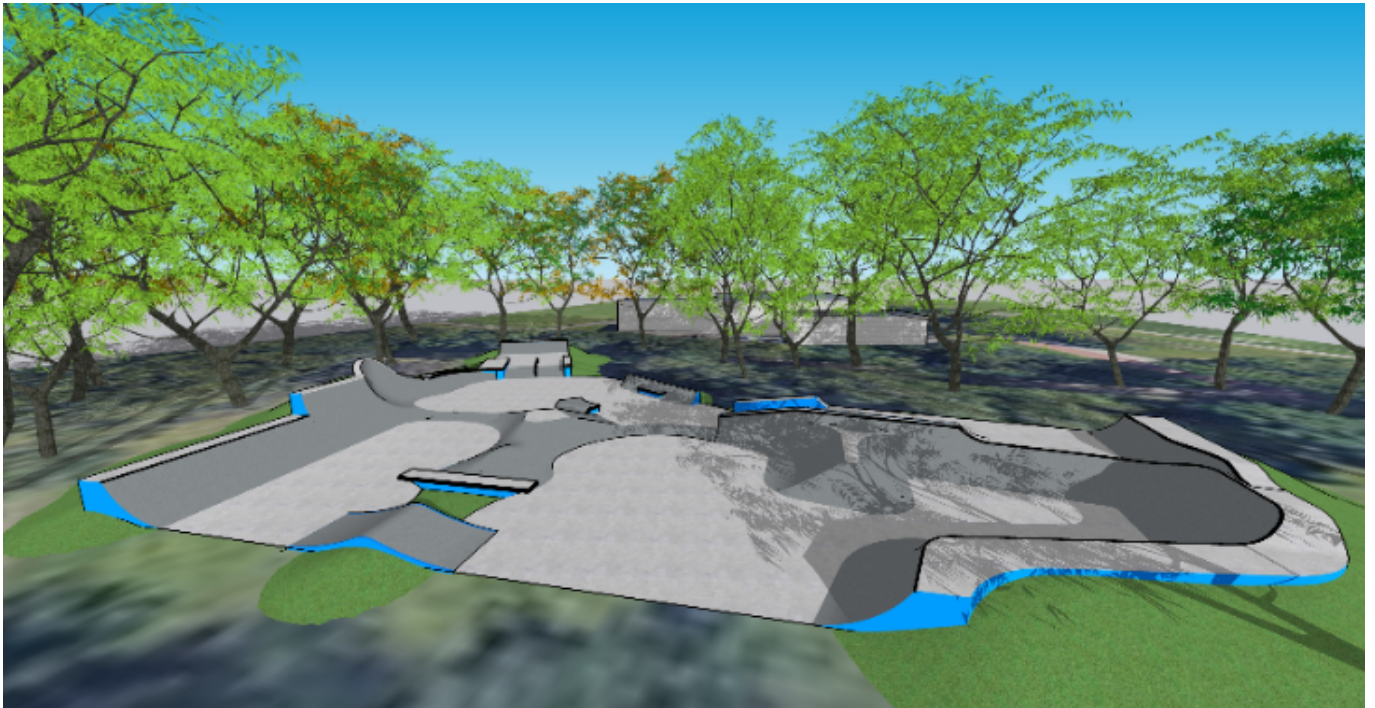

Nieuw Skatepark Papendrecht

Help ons een nieuw skatepark in Papendrecht te realiseren!

Donate on the fundraising campaign

<https://steunactie.be/en/-25143>

Scan and Donate

Fundraiser organised by