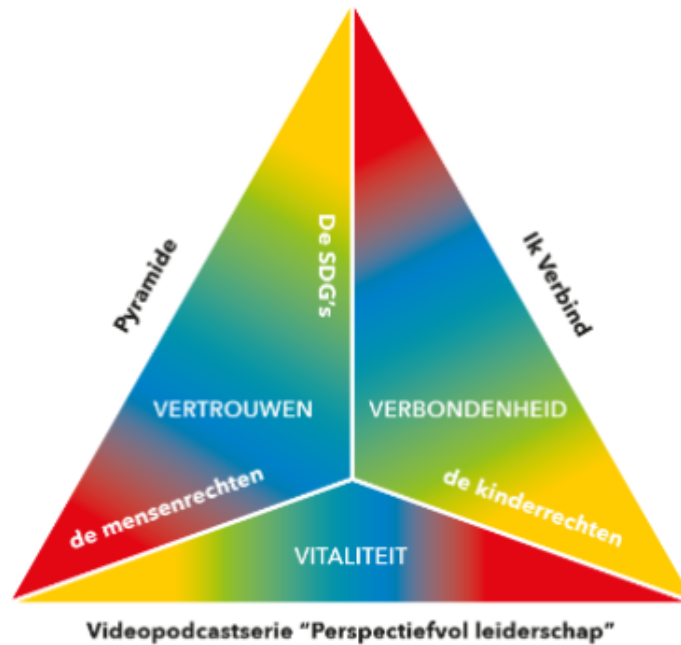

Videopodcastserie "Perspectiefvol leiderschap."

2x per maand een interview met een leidinggevende om te floreren door regie en koers te zetten naar een luisterrijke toekomst

Donate on the fundraising campaign