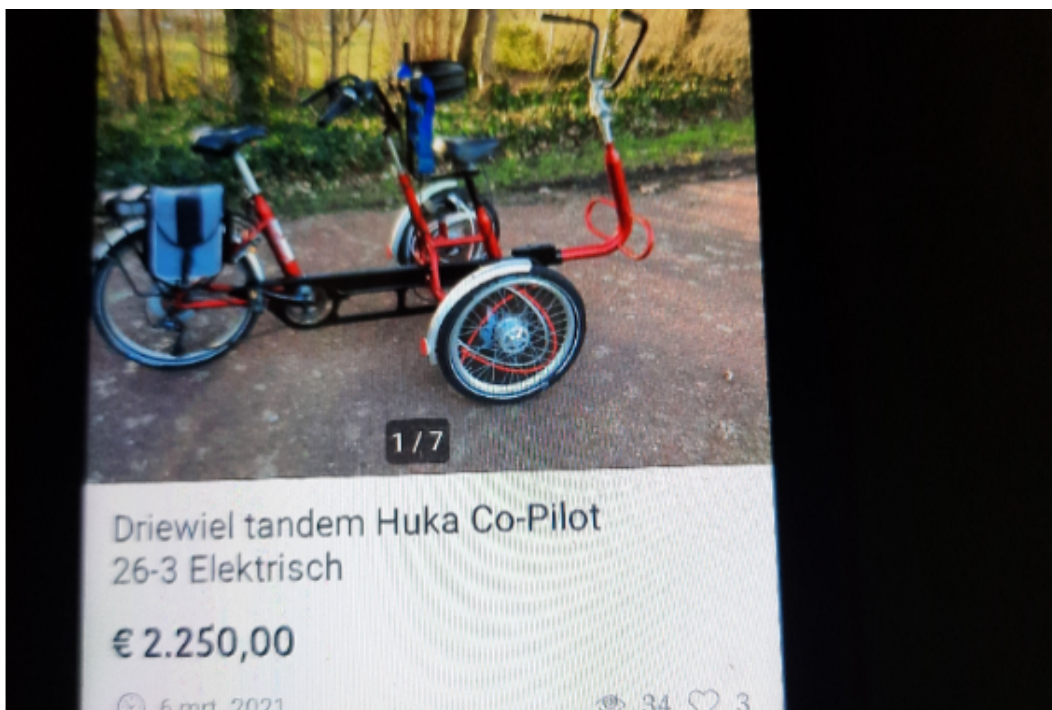

hallo met frenk ik hebt autisme pdd nos ik kan niet op gewoon
fiets ik hebt evenwicht probleem

wil ik graag voor tweedehands copilot 3 26 inch fiets waar je met ze twee op kan het is voor mij
veiliger groetjes Frenk