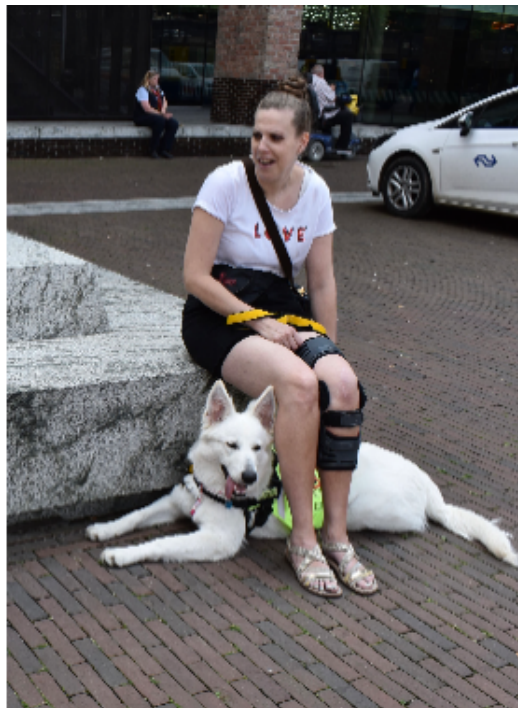

Aangepast elektrischefiets

2 verkeersongevallen(niet mijn schuld) heb ik diverse beperking. Kan niet fietsen wel op een aangepaste E-bike,niet vergoed

Doneer op de inzamelingsactie

<https://steunactie.be/nl/-4623>

Scan en Doneer

Actie georganiseerd door
Esmeralda Zijlmans