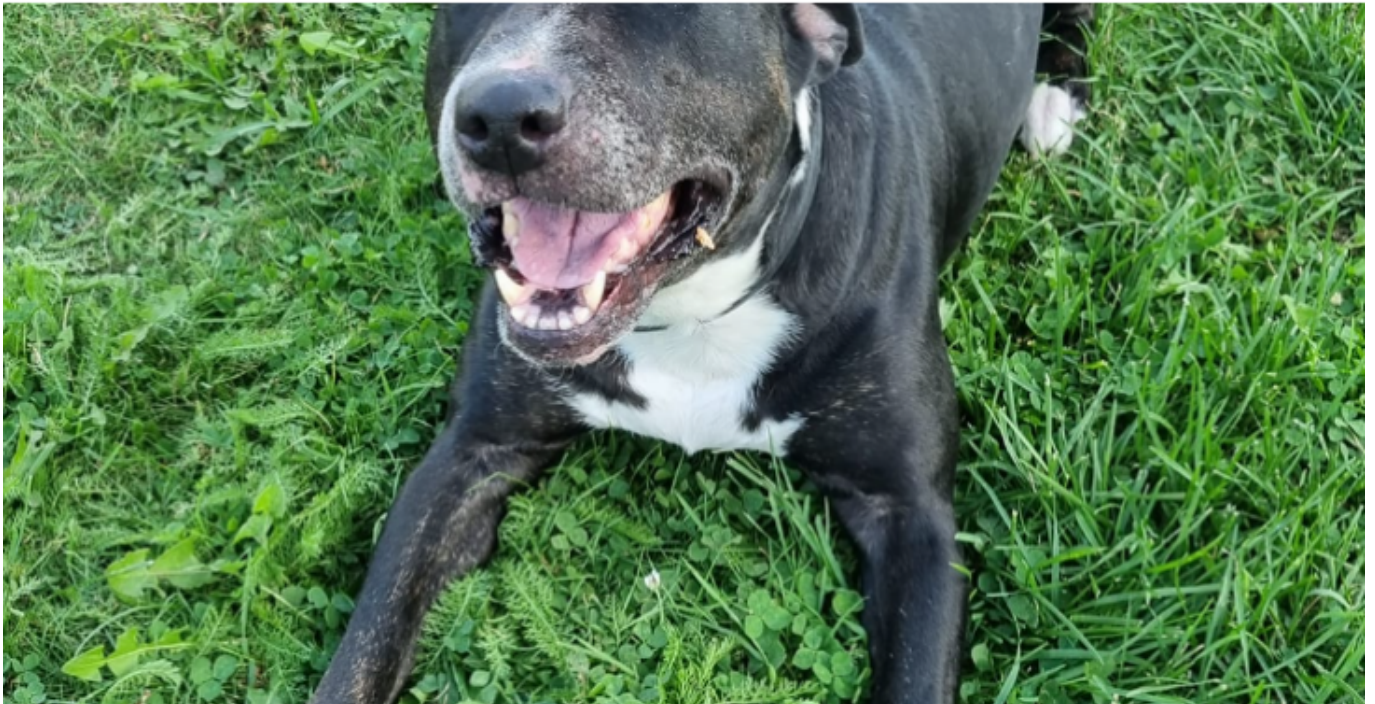

Help Imshi

De Operatie: Wat Te Verwachten
Tijdens de operatie wordt mijn hond onder algemene verdoving gebracht.

Doneer op de inzamelingsactie

<https://steunactie.be/nl/-44213>

Scan en Doneer

Actie georganiseerd door