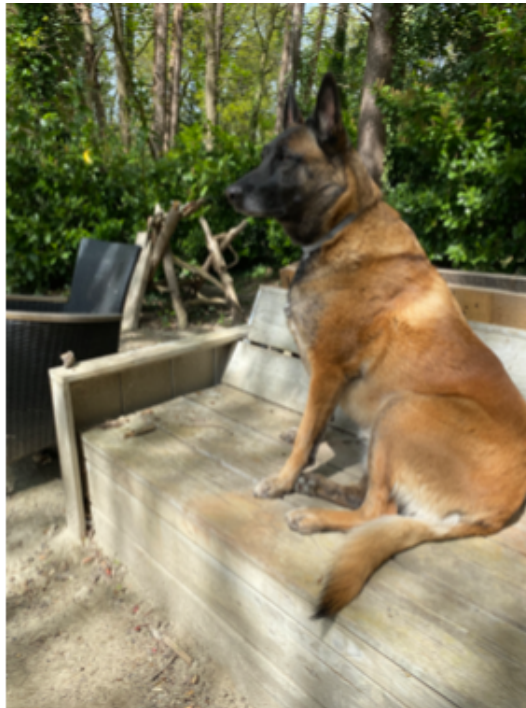

Operatie Psy

Psy heeft artrose en een gescheurde kruisband

Donate on the fundraising campaign

<https://steunactie.be/en/-31254>

Scan and Donate

Fundraiser organised by

Sanne Haemels