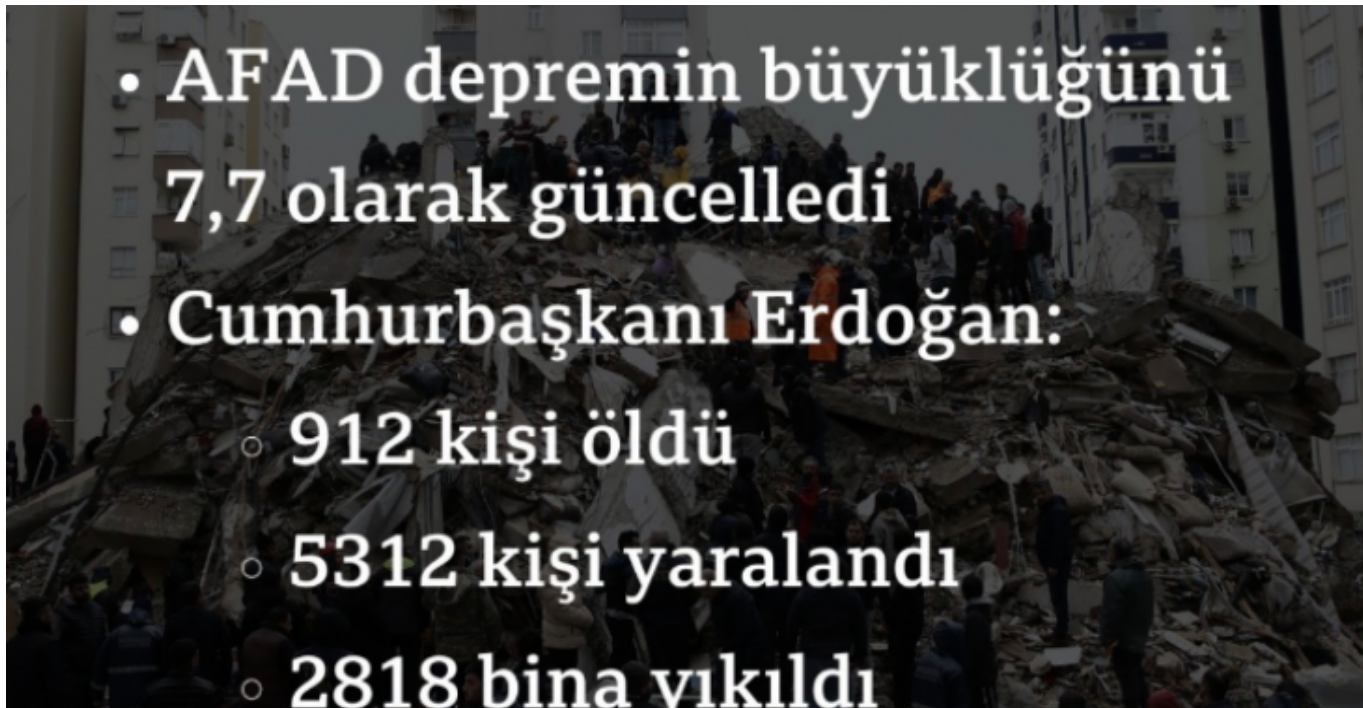

## TÜRKYE DEPREM YARDIM/ AARDBEVNG HULP

AANKOOP GOEDEREN DIRECTE LEVERING AAN SLACHTOFFERS

IHTIYAQLARI ALIP DEPREMZEDELERE ULATIRIYORUZ

*Doneer op de inzamelingsactie*

<https://steunactie.be/nl/-16786>

***Scan en Doneer***