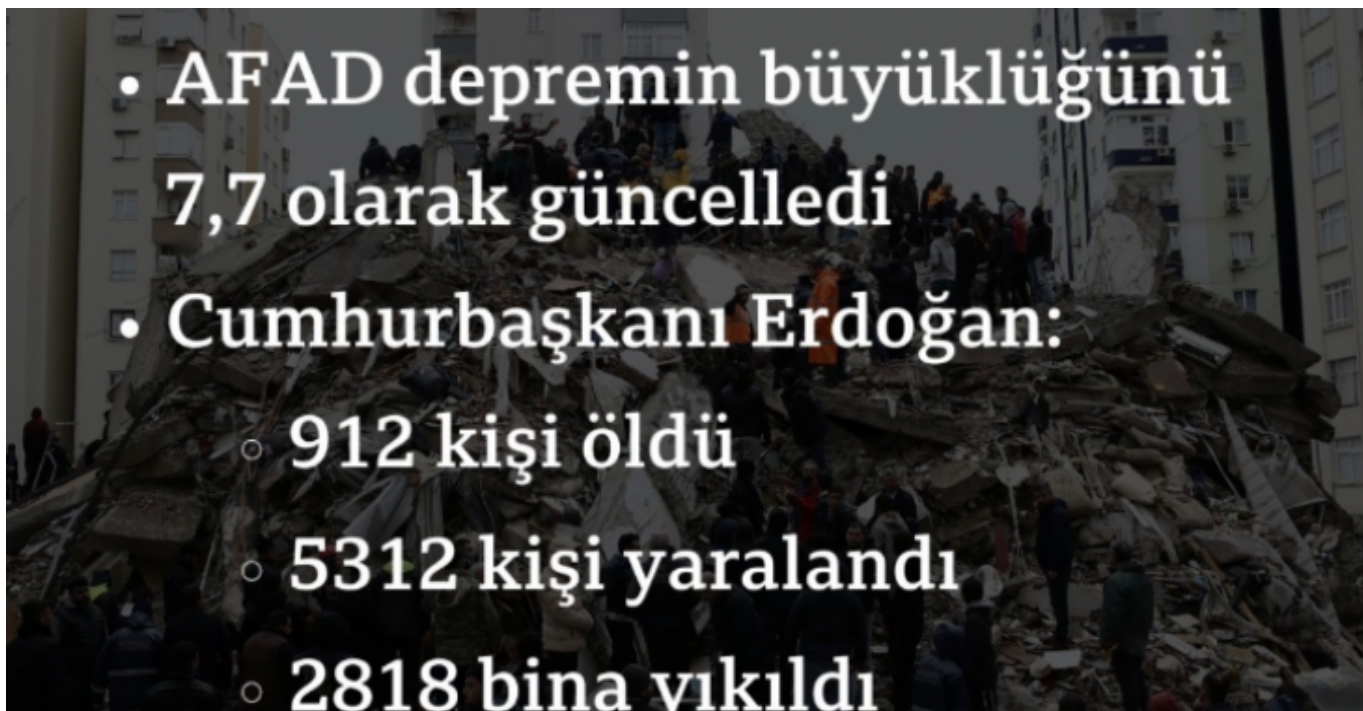

TÜRKYE DEPREM YARDIM/ AARDBEVNG HULP

AANKOOP GOEDEREN DIRECTE LEVERING AAN SLACHTOFFERS

IHTIYAQLARI ALIP DEPREMZEDELERE ULATIRIYORUZ

Doneer op de inzamelingsactie

<https://steunactie.be/nl/-16786>

Scan en Doneer