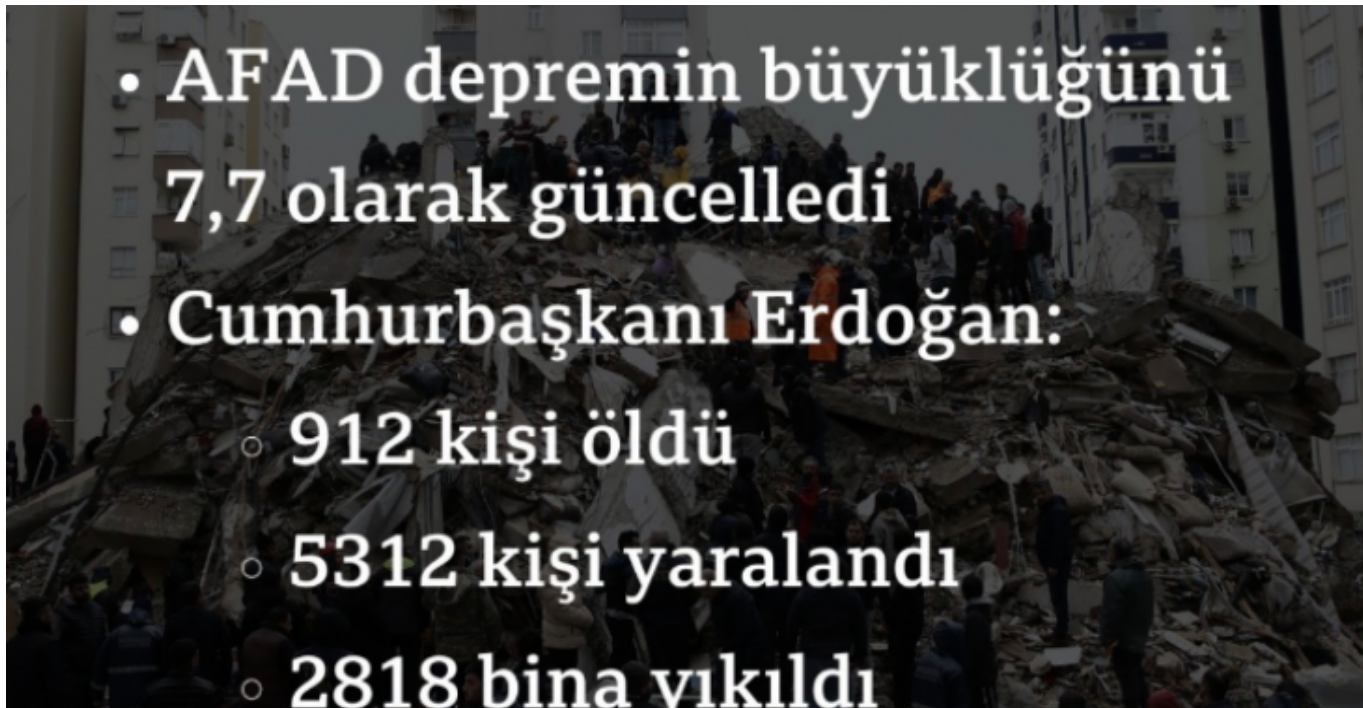

TÜRKYE DEPREM YARDIM/ AARDBEVNG HULP

AANKOOP GOEDEREN DIRECTE LEVERING AAN SLACHTOFFERS

IHTIYAQLARI ALIP DEPREMZEDELERE ULATIRIYORUZ

Doneer op de inzamelingsactie

<https://steunactie.be/nl/-16786>

Scan en Doneer