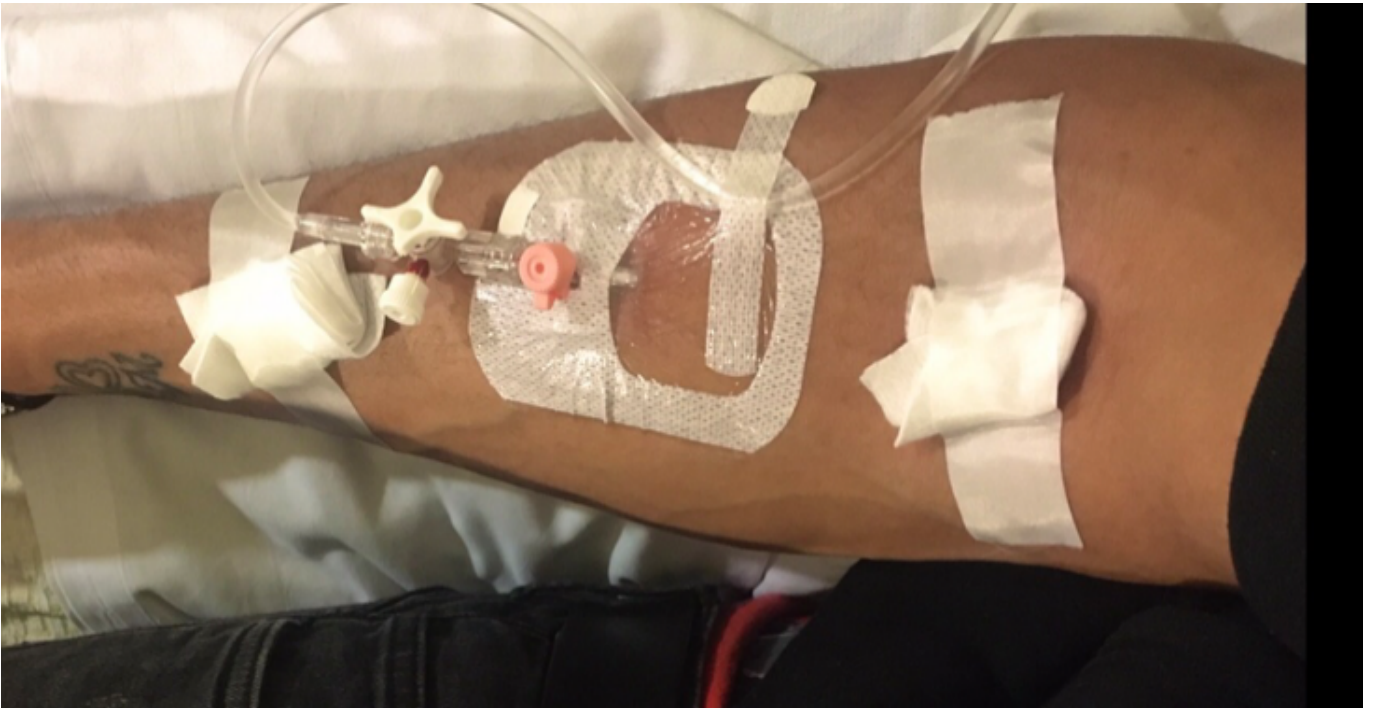

## MS Patiënt

Mobiliteit

*Doneer op de inzamelingsactie*

<https://steunactie.be/nl/-1285>

**Scan en Doneer**

*Actie georganiseerd door*

**Magnolia Leonora**